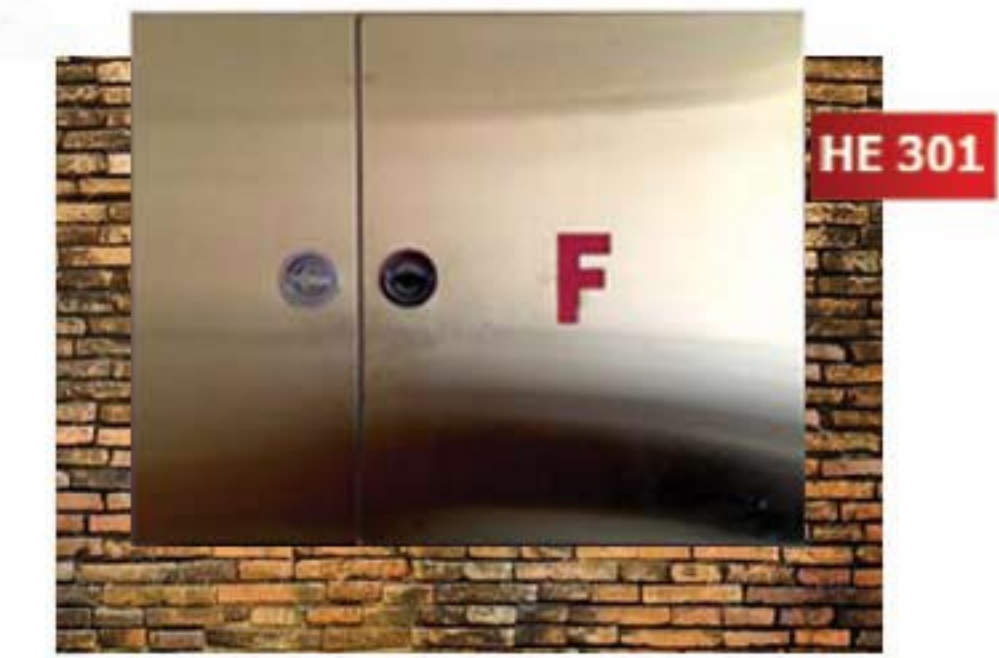

پایدار

نوع رنگ	ابعاد	ضخامت ورق
پودری الکترو استاتیک	طبق سفارش	۰/۷ - ۱ - ۱/۲۵ - ۱/۵

HE 301

استیل

نوع رنگ	ابعاد	ضخامت ورق
پودری الکترو استاتیک	طبق سفارش	رو کار ۶۰×۷۴×۱۶ تو کار ۵۷×۷۰×۱۶
		۰/۷ - ۱ - ۱/۲۵ - ۱/۵