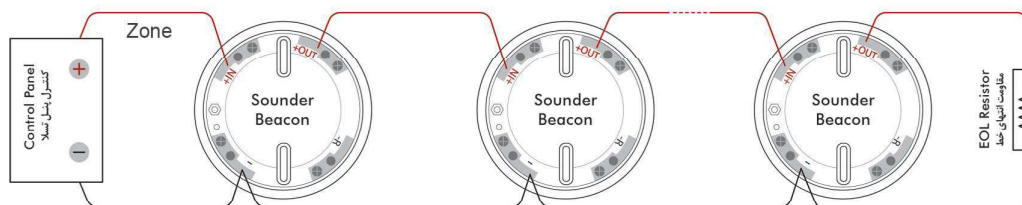

Selectable Sounder Beacon Sounder Beacon

SSB 1811 & SB 110

آژیر فلاشر و چند صدا

مشخصات آژیر فلاشر

12-30 VDC	ولتاژ تغذیه
50±5 mA	جریان مصرفی
100 dB	قدرت خروجی صدا
8	تعداد تن صدا (در آژیر چند صدا)
6	تعداد LED
(بدون میعان) 90%	حداکثر رطوبت محیطی
Ø100×60 mm	ابعاد
EN 54-3 : 2001	تحت استاندارد

راهنمای نصب آژیر فلاشر

+IN ورودی ولتاژ مثبت
+OUT خروجی ولتاژ مثبت
- ولتاژ منفی مشترک